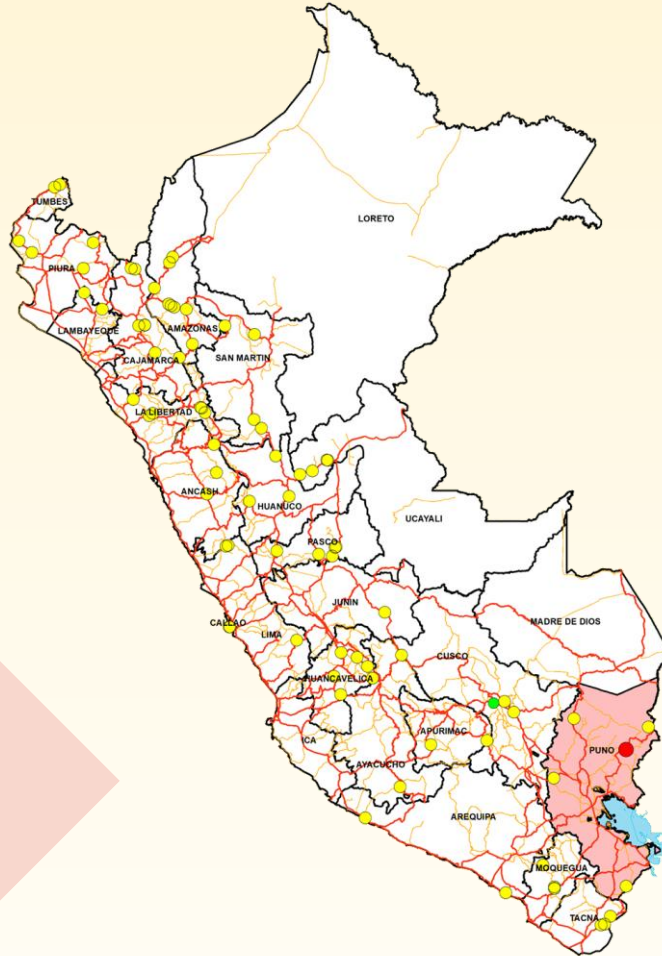

ESTADO DE RED VIAL NACIONAL

Red Vial Nacional
Red Vial Departamental

Estado Vial

- Interrumpido
- Restringido
- Normal

LEYENDA

DEPARTAMENTOS CON VÍAS INTERRUPTIDAS

- Puno.

DEPARTAMENTOS	ESTADO DE RED VIAL			TOTAL GENERAL
	TRÁNSITO INTERRUPTIDO	TRÁNSITO RESTRINGIDO	TRÁNSITO NORMAL	
Amazonas		9		9
Cajamarca		7		7
La Libertad		6		6
Puno	1	4		5
Huancavelica		5		5
Moquegua		5		5
Pasco		5		5
Piura		5		5
Lima		4		4
Cusco		3	1	4
San Martín		4		4
Áncash		4		4
Ucayali		4		4
Tacna		3		3
Arequipa		2		2
Apurímac		2		2
Ayacucho		2		2
Huánuco		2		2
Tumbes		2		2
Junín		1		1
Lambayeque		1		1
Total general	1	80	1	82

Fuente: Reporte del COE MTC de la mañana del 05 de febrero del 2025
Link de descarga de Excel de estado de red vial: [Portal Web MTC](#)

TRANSITO INTERRUPTIDO

No existe pase vehicular por la ruta.

TRÁNSITO RESTRINGIDO

Existe pase vehicular por horas, por un carril o por acceso alterno.

TRANSITO NORMAL

El transito se encuentra restablecido.

Lima, 05 de febrero de 2025