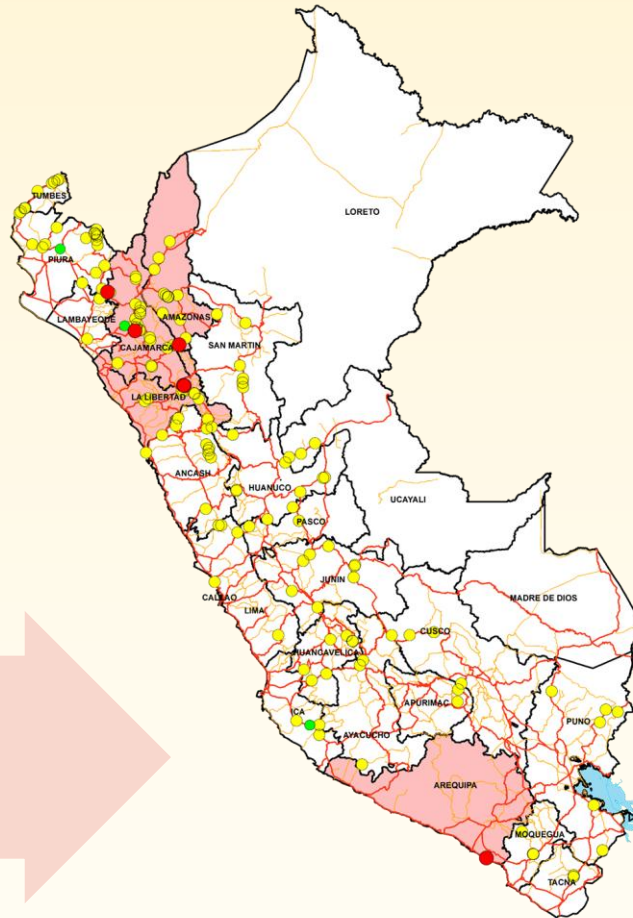

ESTADO DE RED VIAL NACIONAL

Red Vial Nacional
Red Vial Departamental

Estado Vial

- Interrumpido
- Restringido
- Normal

LEYENDA

DEPARTAMENTOS CON VÍAS INTERRUMPIDAS

- Arequipa
- Cajamarca
- Cusco
- La Libertad

DEPARTAMENTOS	ESTADO DE RED VIAL			TOTAL GENERAL
	TRÁNSITO INTERRUMPIDO	TRÁNSITO RESTRINGIDO	TRÁNSITO NORMAL	
Amazonas		16		16
Áncash		11		11
Apurímac		2		2
Arequipa	1			1
Ayacucho		3		3
Cajamarca	2	30	1	33
Cusco	1	5		6
Huancavelica		7		7
Huánuco		7	1	8
Ica		3		3
Junín		8		8
La Libertad	2	9		11
Lambayeque		1		1
Lima		4		4
Moquegua		4		4
Pasco		3		3
Piura		21		21
Puno		6		6
San Martín		6		6
Tacna		3		3
Tumbes		6		6
Ucayali		3		3
Total general	6	158	2	166

Fuente: Reporte del COE MTC de la mañana del 09 de mayo del 2025
Link de descarga de Excel de estado de red vial: [Portal Web MTC](#)

TRANSITO INTERRUMPIDO

No existe pase vehicular por la ruta.

TRÁNSITO RESTRINGIDO

Existe pase vehicular por horas, por un carril o por acceso alterno.

TRANSITO NORMAL

El transito se encuentra restablecido.

Lima, 09 de mayo de 2025